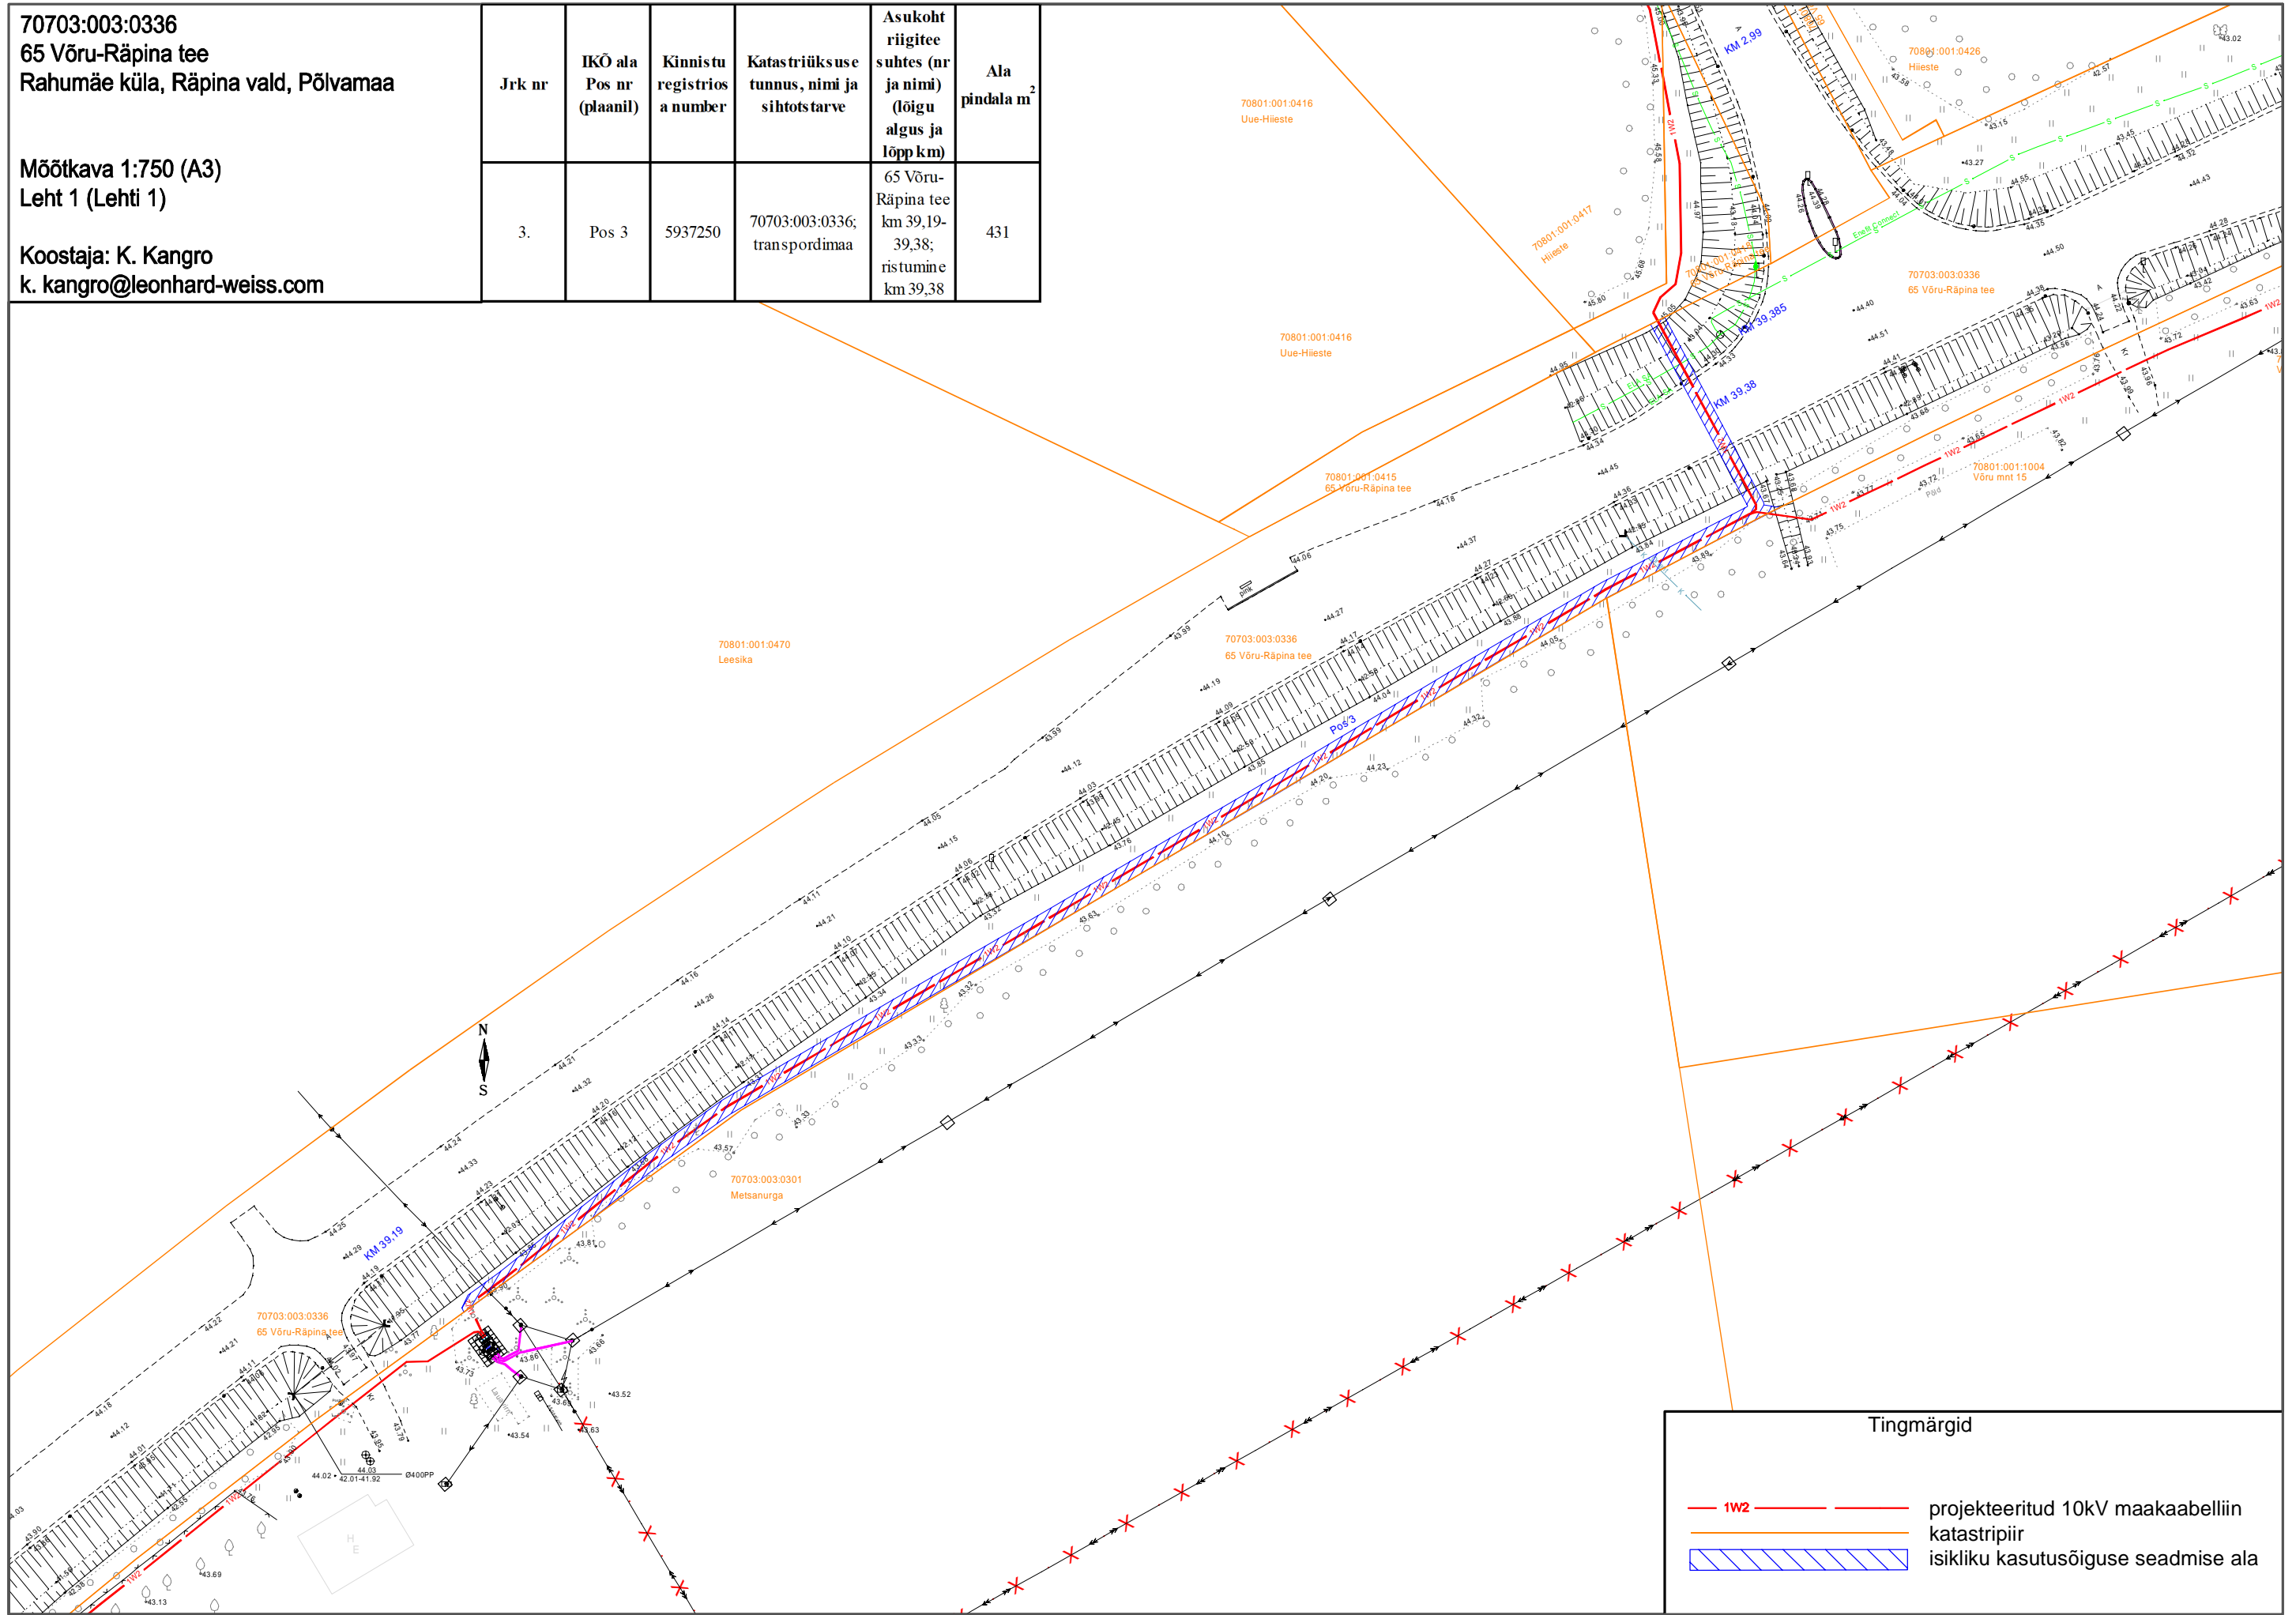

70703:003:0336
 65 Võru-Räpina tee
 Rahumäe küla, Räpina vald, Põlvamaa

Mõõtkava 1:750 (A3)
 Leht 1 (Lehti 1)

Koostaja: K. Kangro
 k.kangro@leonhard-weiss.com

Jrk nr	IKÕ ala Pos nr (plaanil)	Kinnistu registrios a number	Katastriüksuse tunnus, nimi ja sihtots tarve	Asukoht riigitee suhtes (nr ja nimi) (lõigu algus ja lõpp km)	Ala pindala m ²
3.	Pos 3	5937250	70703:003:0336; transpordimaa	65 Võru-Räpina tee km 39,19-39,38; ristumine km 39,38	431

Tingmärgid

- 1W2 — projekteeritud 10kV maakaabelliin
- katastripiir
- isikliku kasutusõiguse seadmise ala